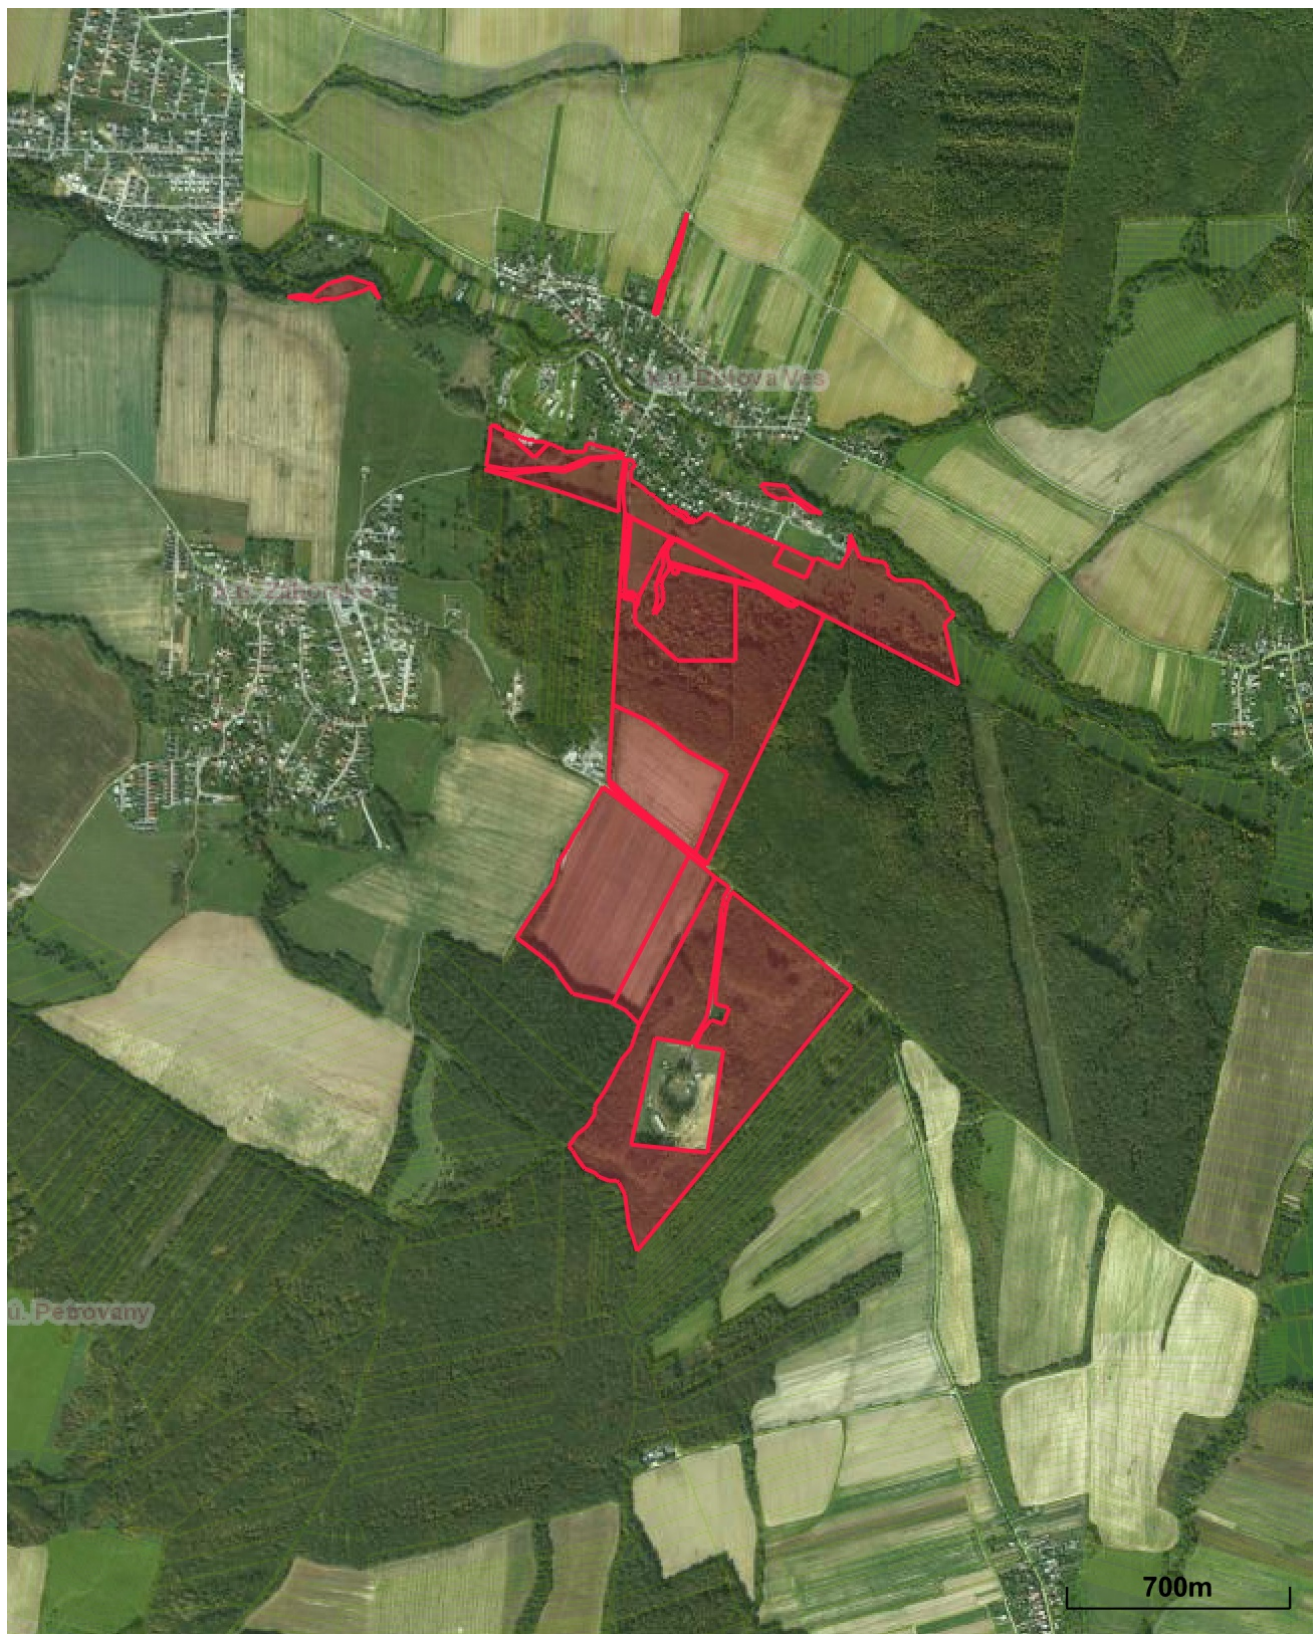

Urbarske Pozemky

Prešovský > Prešov > Dulova Ves > k.ú. Dulova Ves

Vytlačené z aplikácie [MAPKA](#). Nepoužiteľné na právne úkony.

(1/1)

Meranie a grafické znázornenie je len informatívne a je nepoužiteľné na vytýčenie hraníc pozemkov a osadenie stavieb na pozemky. Vytýčenie hraníc pozemkov a osadenie stavieb na pozemky môže vykonať len odborne spôsobilá osoba.